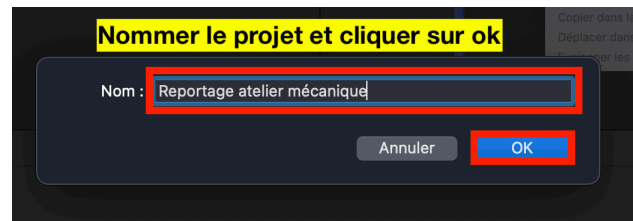

Gestion des bibliothèques iMovie (disque externe SSD)

Gestion des bibliothèques iMovie (disque externe SSD)

Lorsque l'on reprend le travail de montage (un autre jour sur un autre ordinateur) il faut d'abord brancher le disque SSD à l'ordinateur puis choisir la bibliothèque iMovie du disque SSD