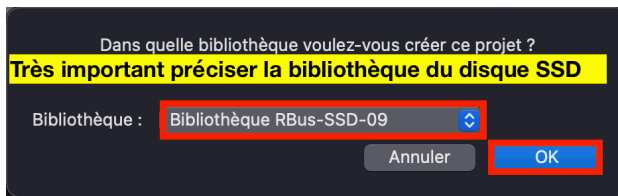

Gestion des bibliothèques iMovie (disque externe SSD)

Gestion des bibliothèques iMovie (disque externe SSD)

Lorsque l'on reprend le travail de montage (un autre jour sur un autre ordinateur) il faut d'abord brancher le disque SSD à l'ordinateur puis choisir la bibliothèque iMovie du disque SSD