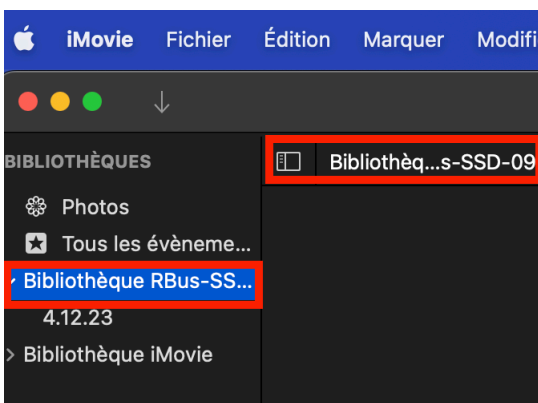

Gestion des bibliothèques iMovie (disque externe SSD)

Gestion des bibliothèques iMovie (disque externe SSD)

Lorsque l'on reprend le travail de montage (un autre jour sur un autre ordinateur) il faut d'abord brancher le disque SSD à l'ordinateur puis choisir la bibliothèque iMovie du disque SSD