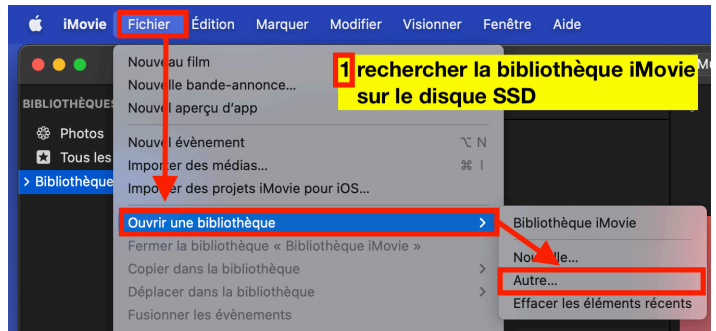

Gestion des bibliothèques iMovie (disque externe SSD)

Gestion des bibliothèques iMovie (disque externe SSD)

Lorsque l'on reprend le travail de montage (un autre jour sur un autre ordinateur) il faut d'abord brancher le disque SSD à l'ordinateur puis choisir la bibliothèque iMovie du disque SSD