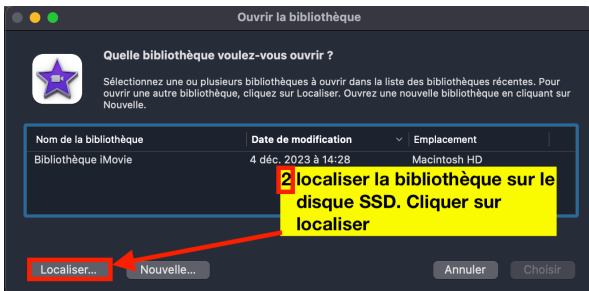

Gestion des bibliothèques iMovie (disque externe SSD)

Gestion des bibliothèques iMovie (disque externe SSD)

Lorsque l'on reprend le travail de montage (un autre jour sur un autre ordinateur) il faut d'abord brancher le disque SSD à l'ordinateur puis choisir la bibliothèque iMovie du disque SSD