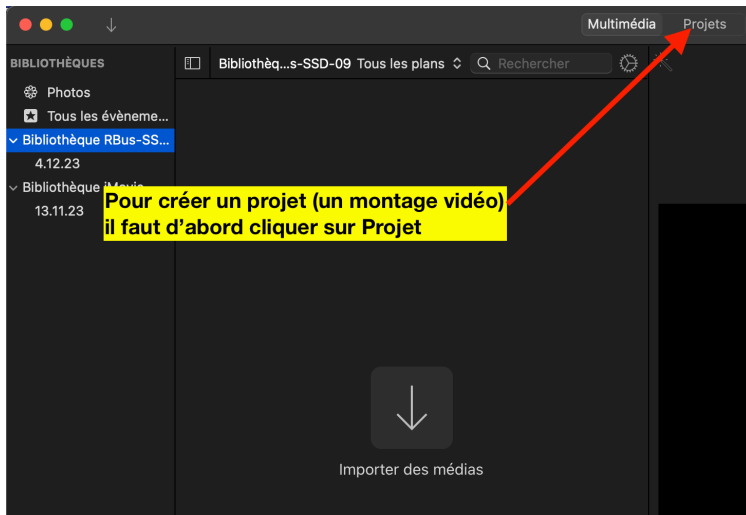

Gestion des bibliothèques iMovie (disque externe SSD)

Gestion des bibliothèques iMovie (disque externe SSD)

Lorsque l'on reprend le travail de montage (un autre jour sur un autre ordinateur) il faut d'abord brancher le disque SSD à l'ordinateur puis choisir la bibliothèque iMovie du disque SSD