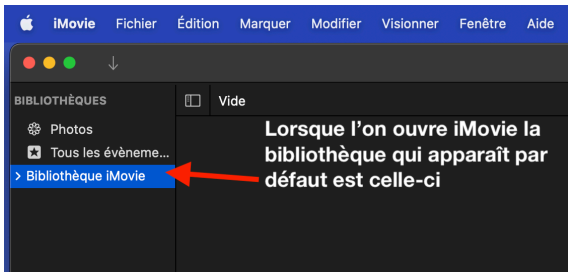

Gestion des bibliothèques iMovie (disque externe SSD)

Gestion des bibliothèques iMovie (disque externe SSD)

Lorsque l'on reprend le travail de montage (un autre jour sur un autre ordinateur) il faut d'abord brancher le disque SSD à l'ordinateur puis choisir la bibliothèque iMovie du disque SSD