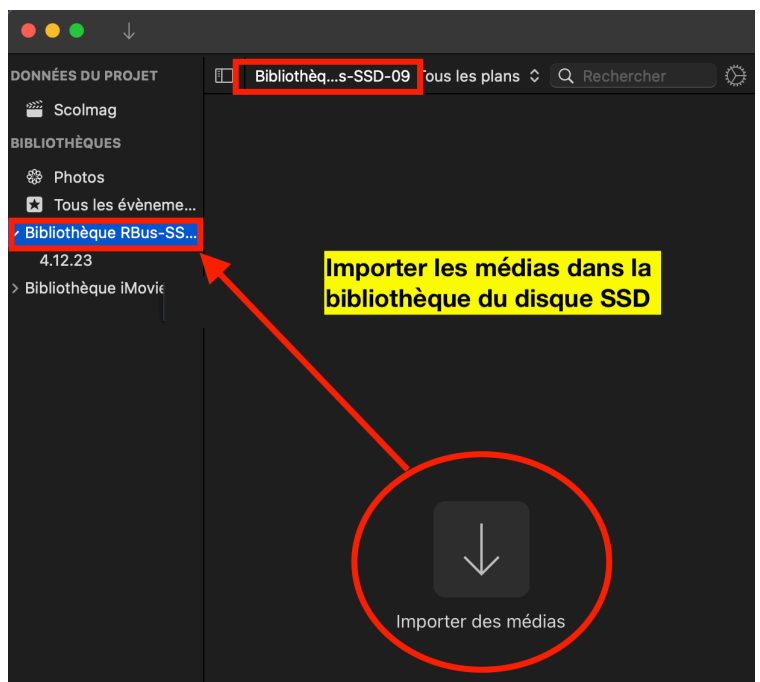

Gestion des bibliothèques iMovie (disque externe SSD)

Gestion des bibliothèques iMovie (disque externe SSD)

Lorsque l'on reprend le travail de montage (un autre jour sur un autre ordinateur) il faut d'abord brancher le disque SSD à l'ordinateur puis choisir la bibliothèque iMovie du disque SSD